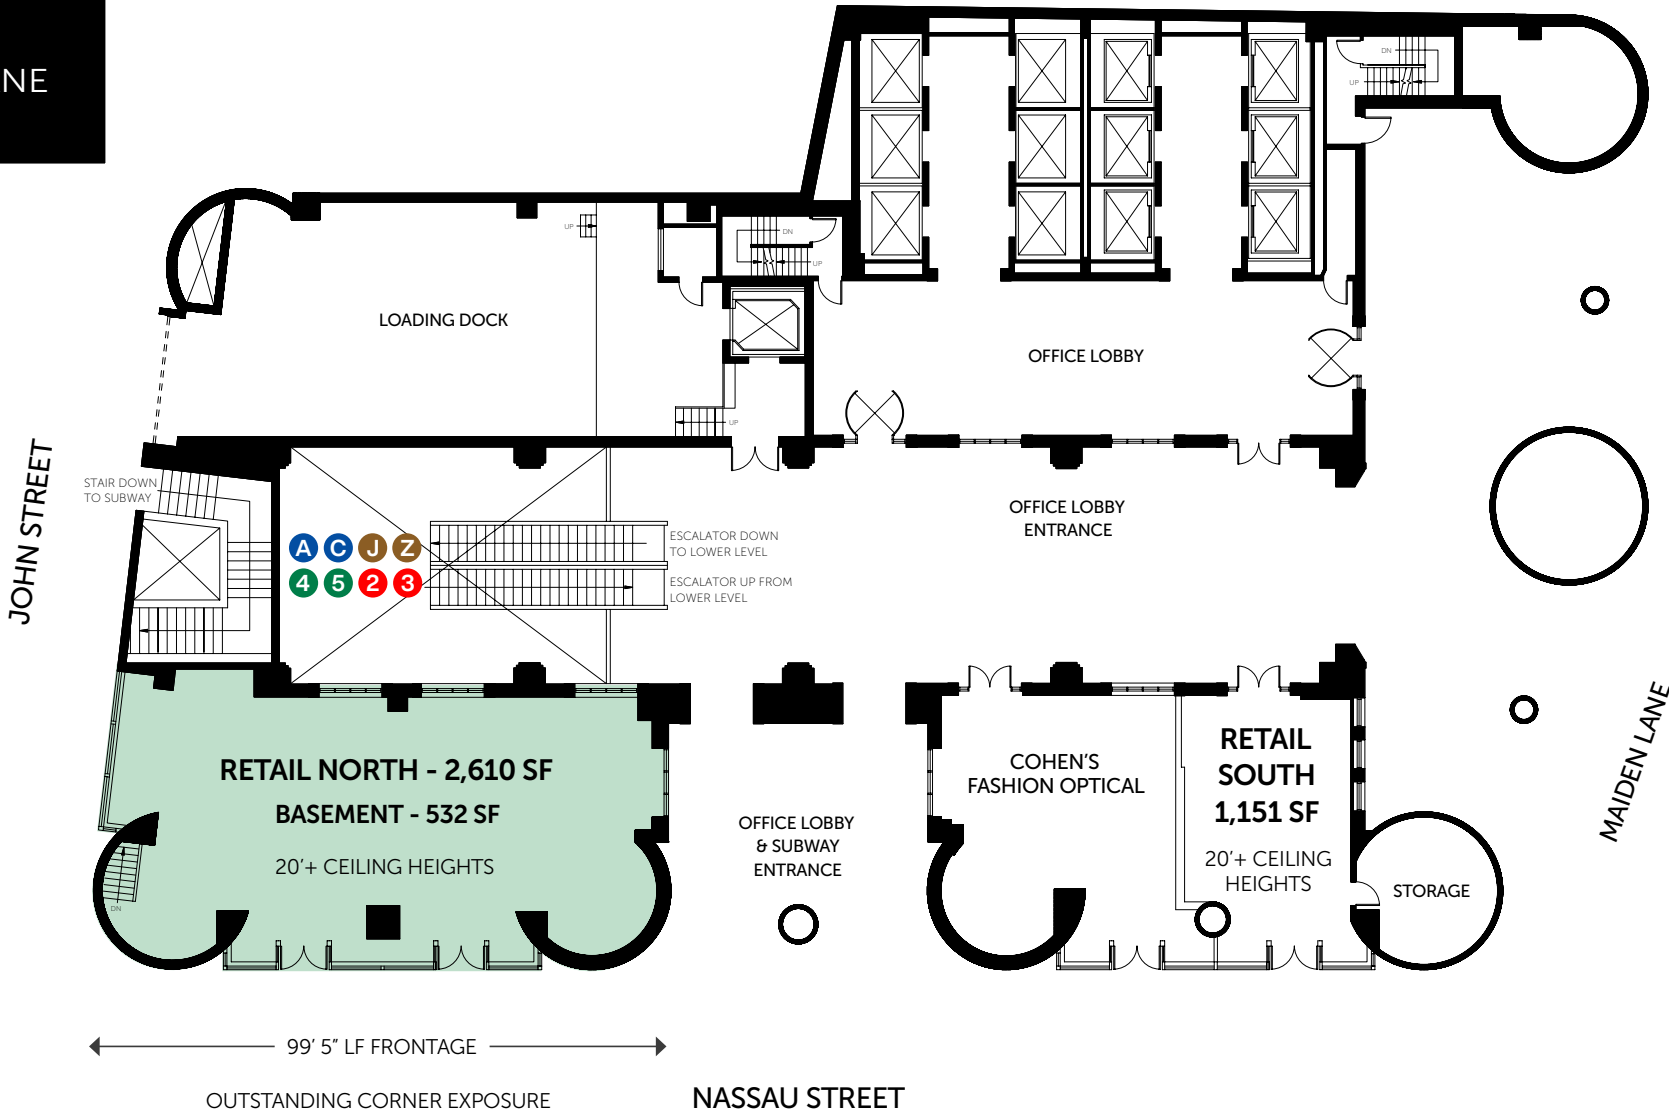

RETAIL NORTH: 2,610 SF

33
MAIDEN LANE

Michael Kadosh
P: 212.984.7113
Michael.Kadosh@cbre.com

Lon Rubackin
P: 212.984.8195
Lon.Rubackin@cbre.com

Bevan Cohen
P: 212.895.0945
Bevan.Cohen@cbre.com